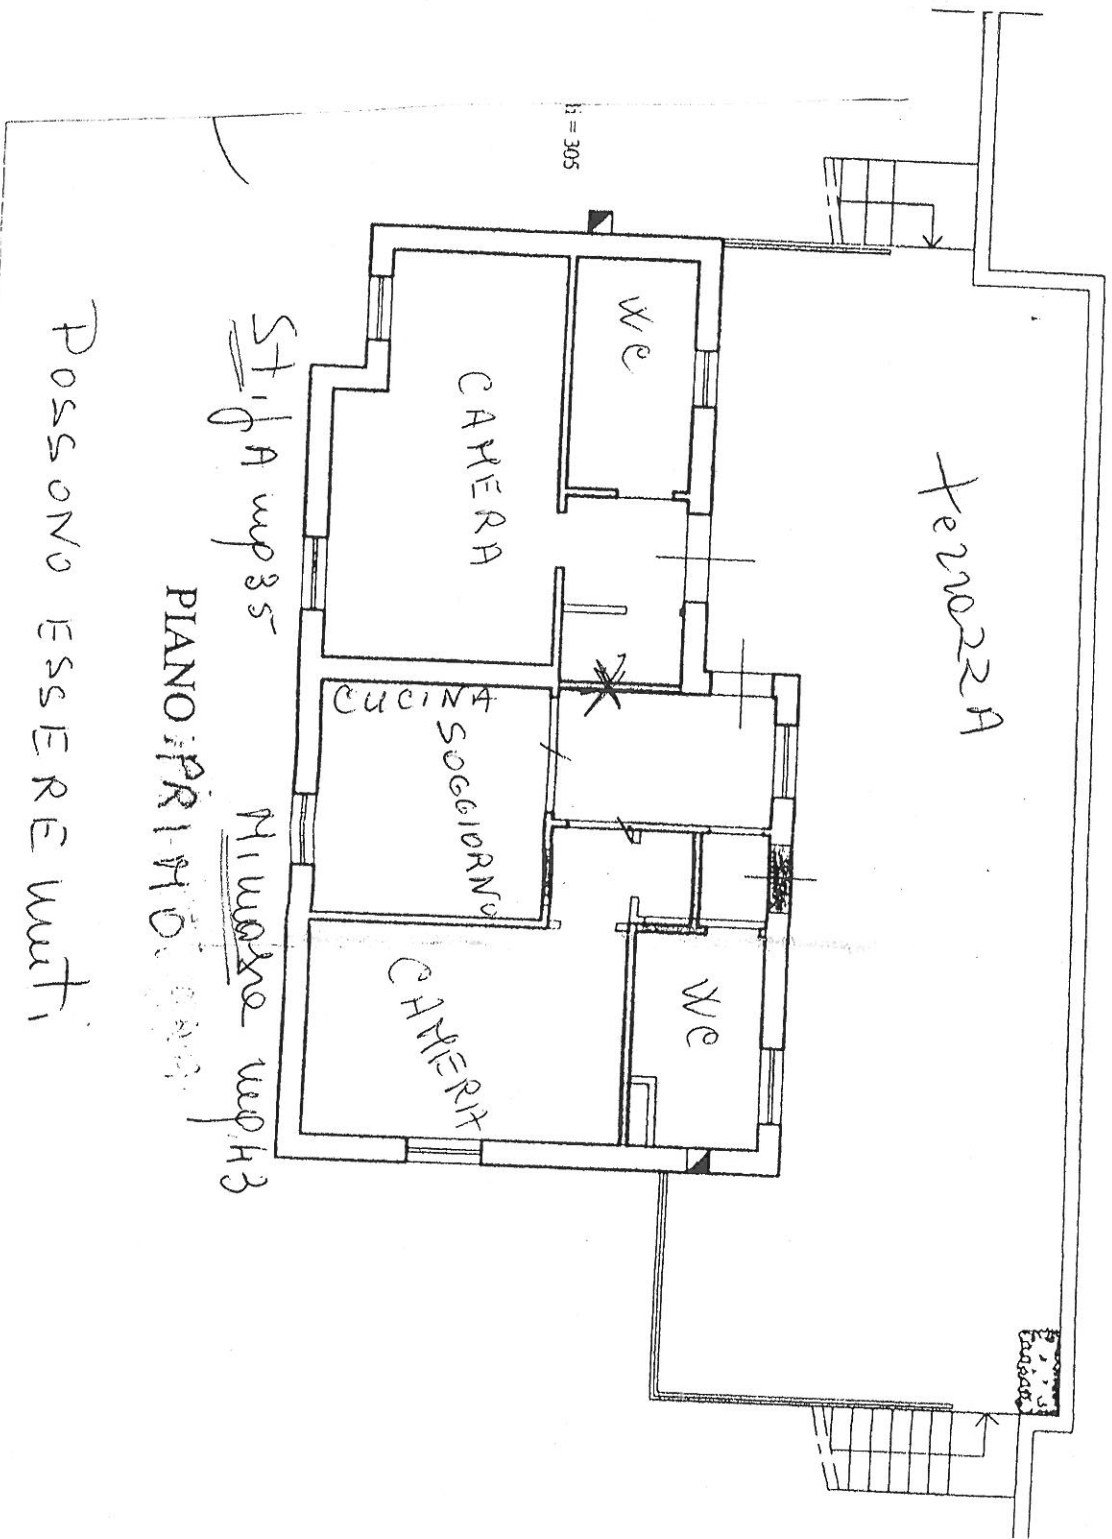

if cost of me use no way, can follow  
 "Phollet"

FERNANDEZ

h = 305

ST. 1A w.p. 35

PIANO PRINCIPALE

MILANO w.p. 43

POSSONO ESSERE WUT,